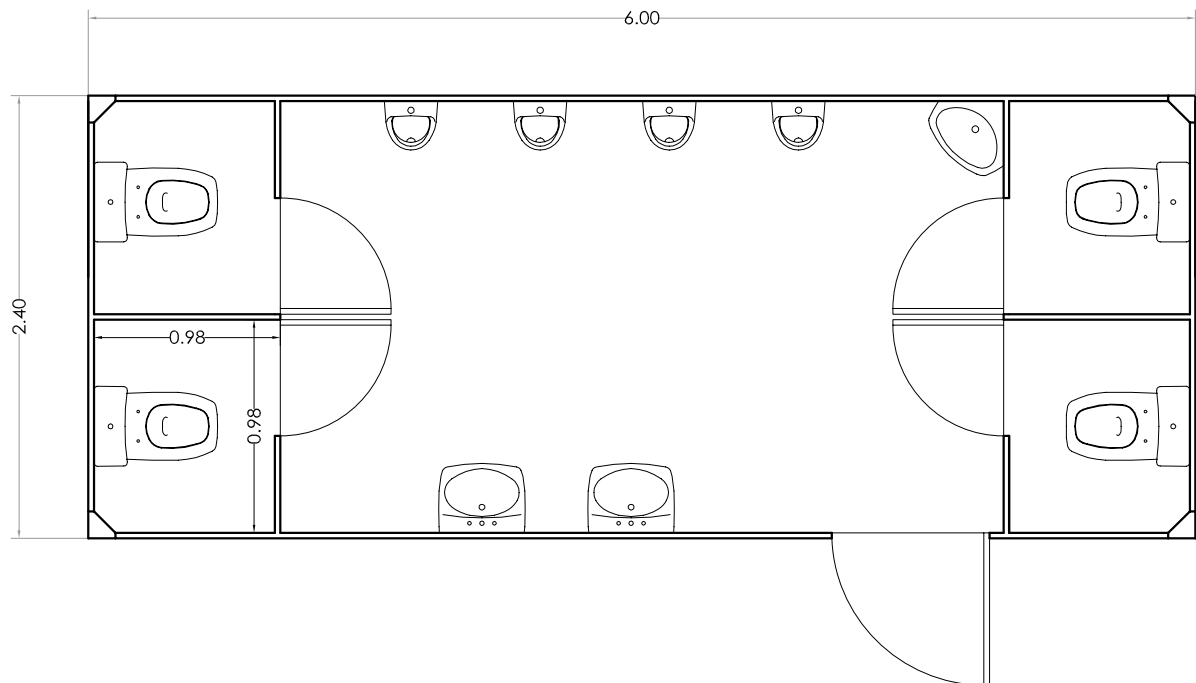

BAÑO EVENTOS

MODELO 4

MODELO HOMBRES 6.00x2.40 m
altura: 2.80 m

EQUIPAMIENTO:

4 INODOROS - 3 LAVABOS - 4 URINARIOS

ALQUILER DE
MAQUINARIA.net
CONSTRUCCIÓN · EVENTOS · VENTA · REPARACIÓN