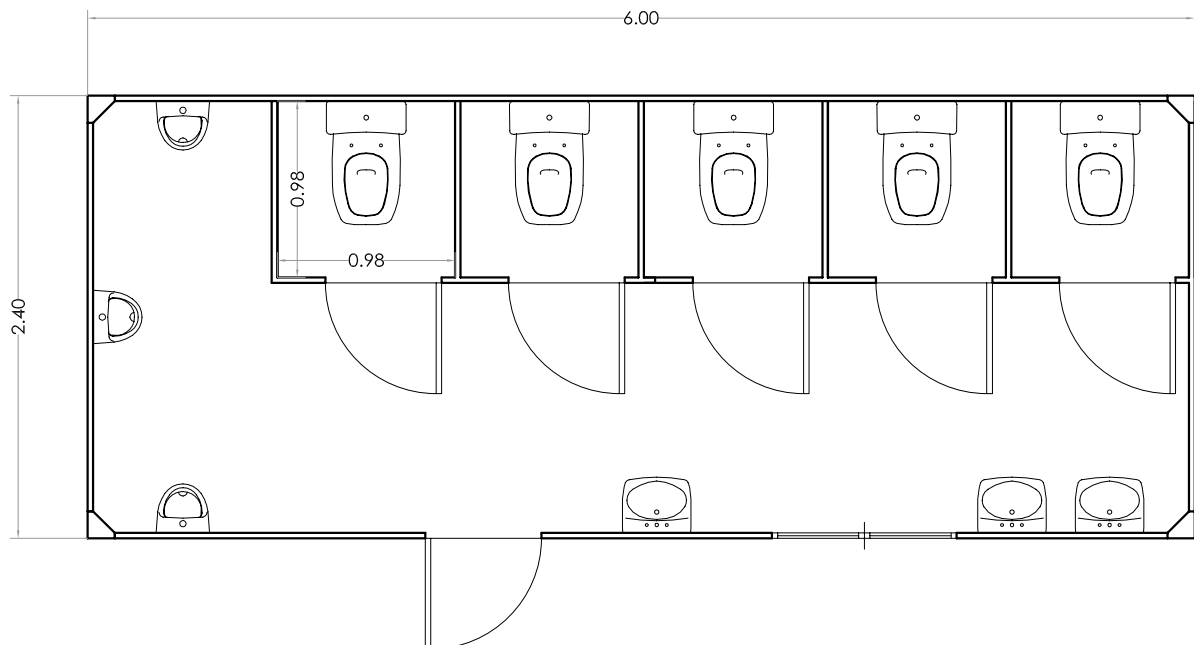

BAÑO EVENTOS

MODELO 5

MODELO HOMBRES 6.00x2.40 m
altura: 2.80 m

EQUIPAMIENTO:

5 INODOROS - 3 LAVABOS - 3 URINARIOS

ALQUILER DE
MAQUINARIA.net
CONSTRUCCIÓN · EVENTOS · VENTA · REPARACIÓN