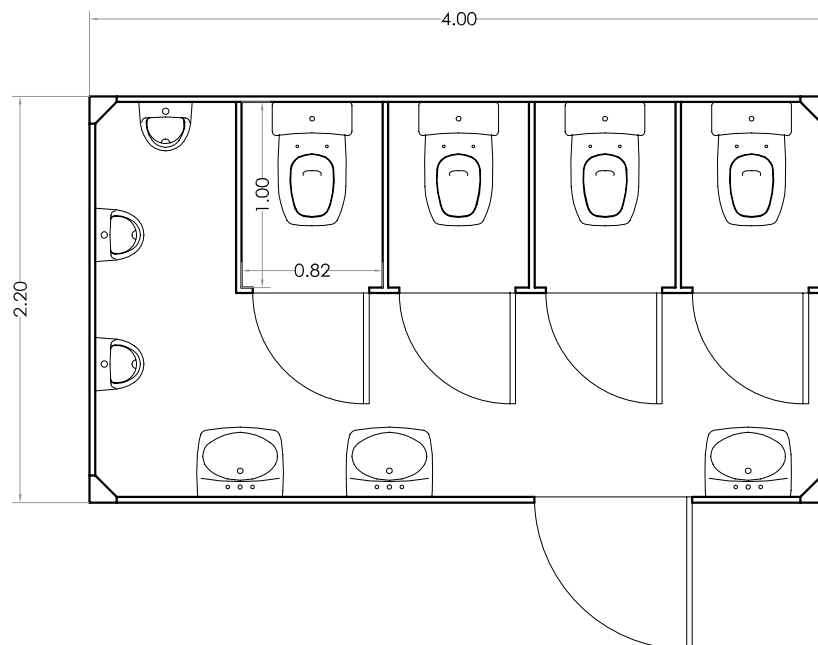

# BAÑO EVENTOS

MODELO 2

MODELO HOMBRES 4.00x2.20 m  
altura: 2.80 m

EQUIPAMIENTO:

4 INODOROS - 3 LAVABOS - 3 URINARIOS

ALQUILER DE  
**MAQUINARIA.net**  
CONSTRUCCIÓN · EVENTOS · VENTA · REPARACIÓN